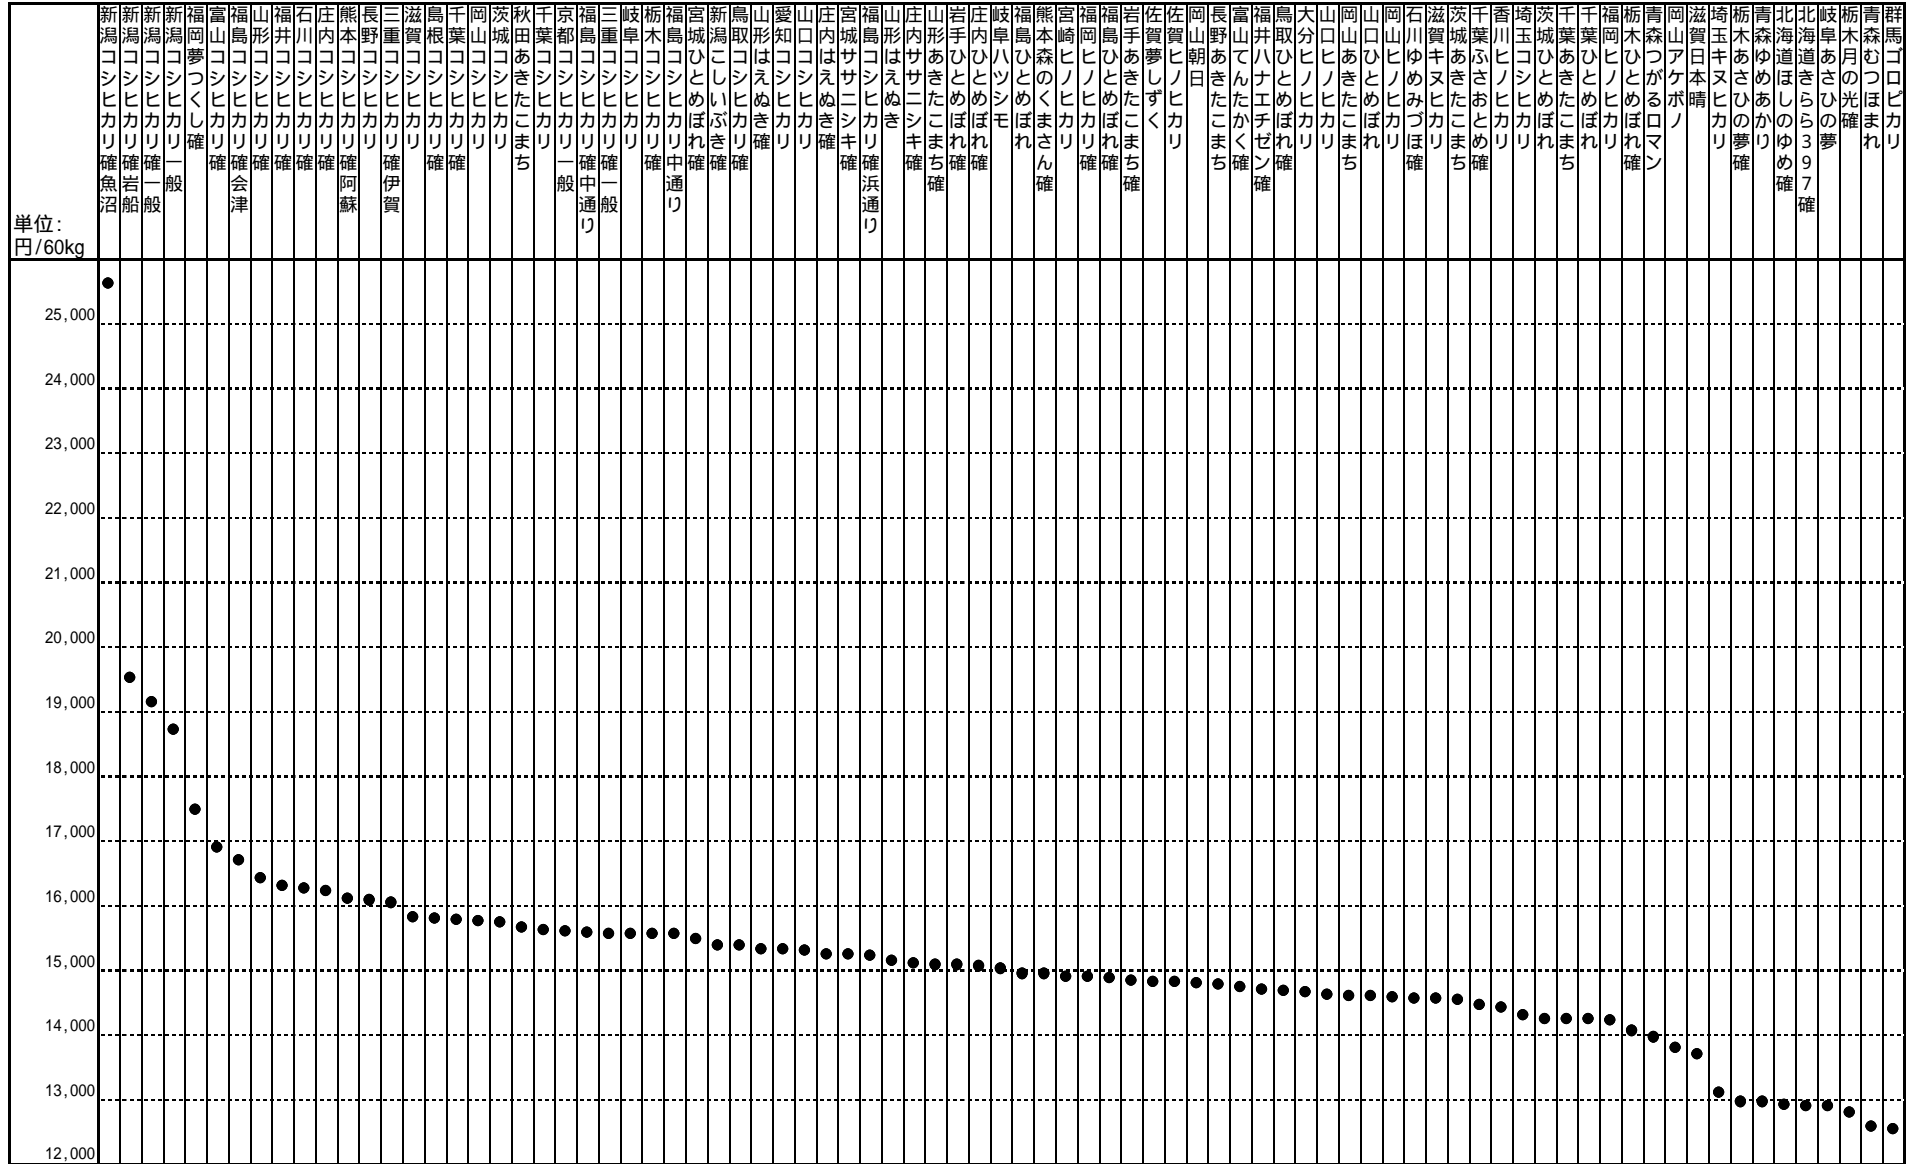

平成16年産基本取引の指標価格（年産平均）

凡例

指標価格

(注) 産地銘柄は、指標価格順