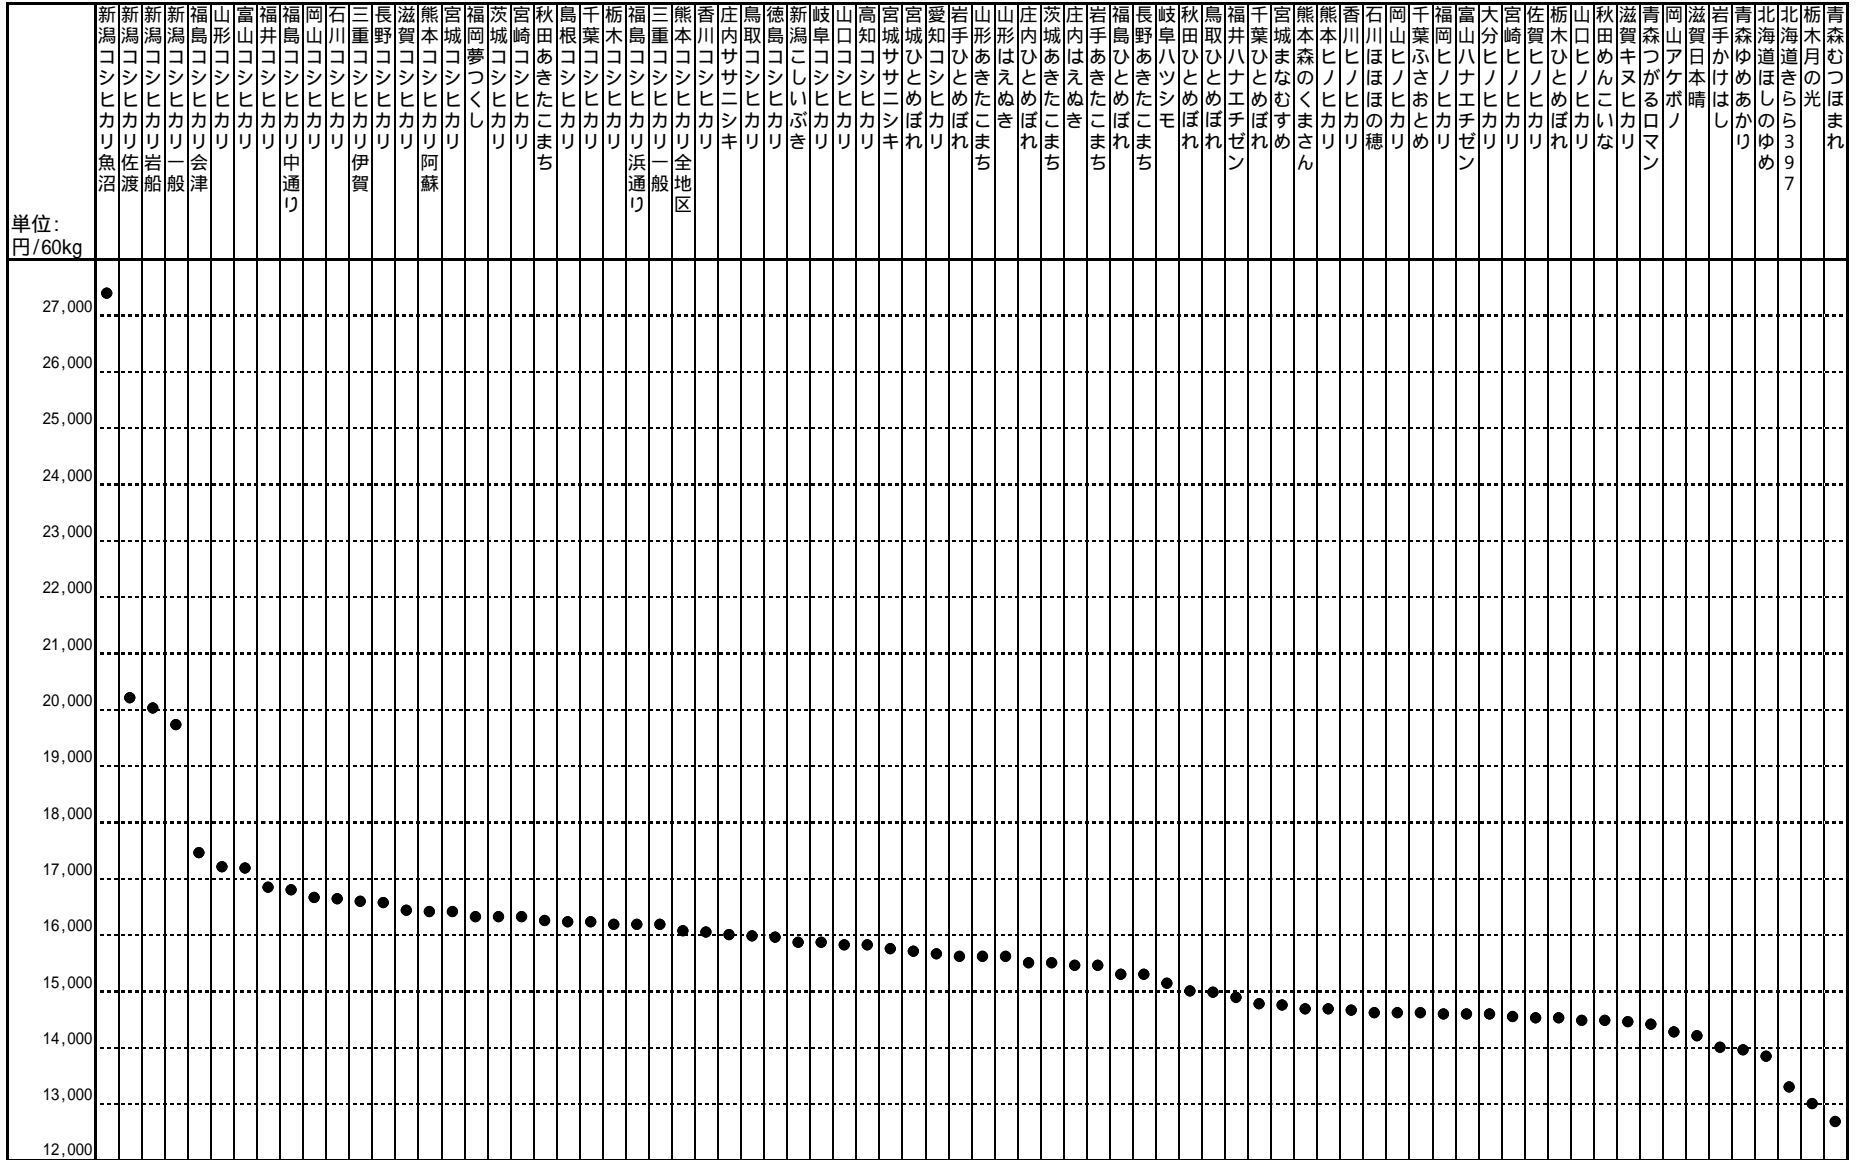

平成14年産自主流通米の指標価格（年産平均）

凡例  
指標価格

(注) 産地銘柄は、指標価格順