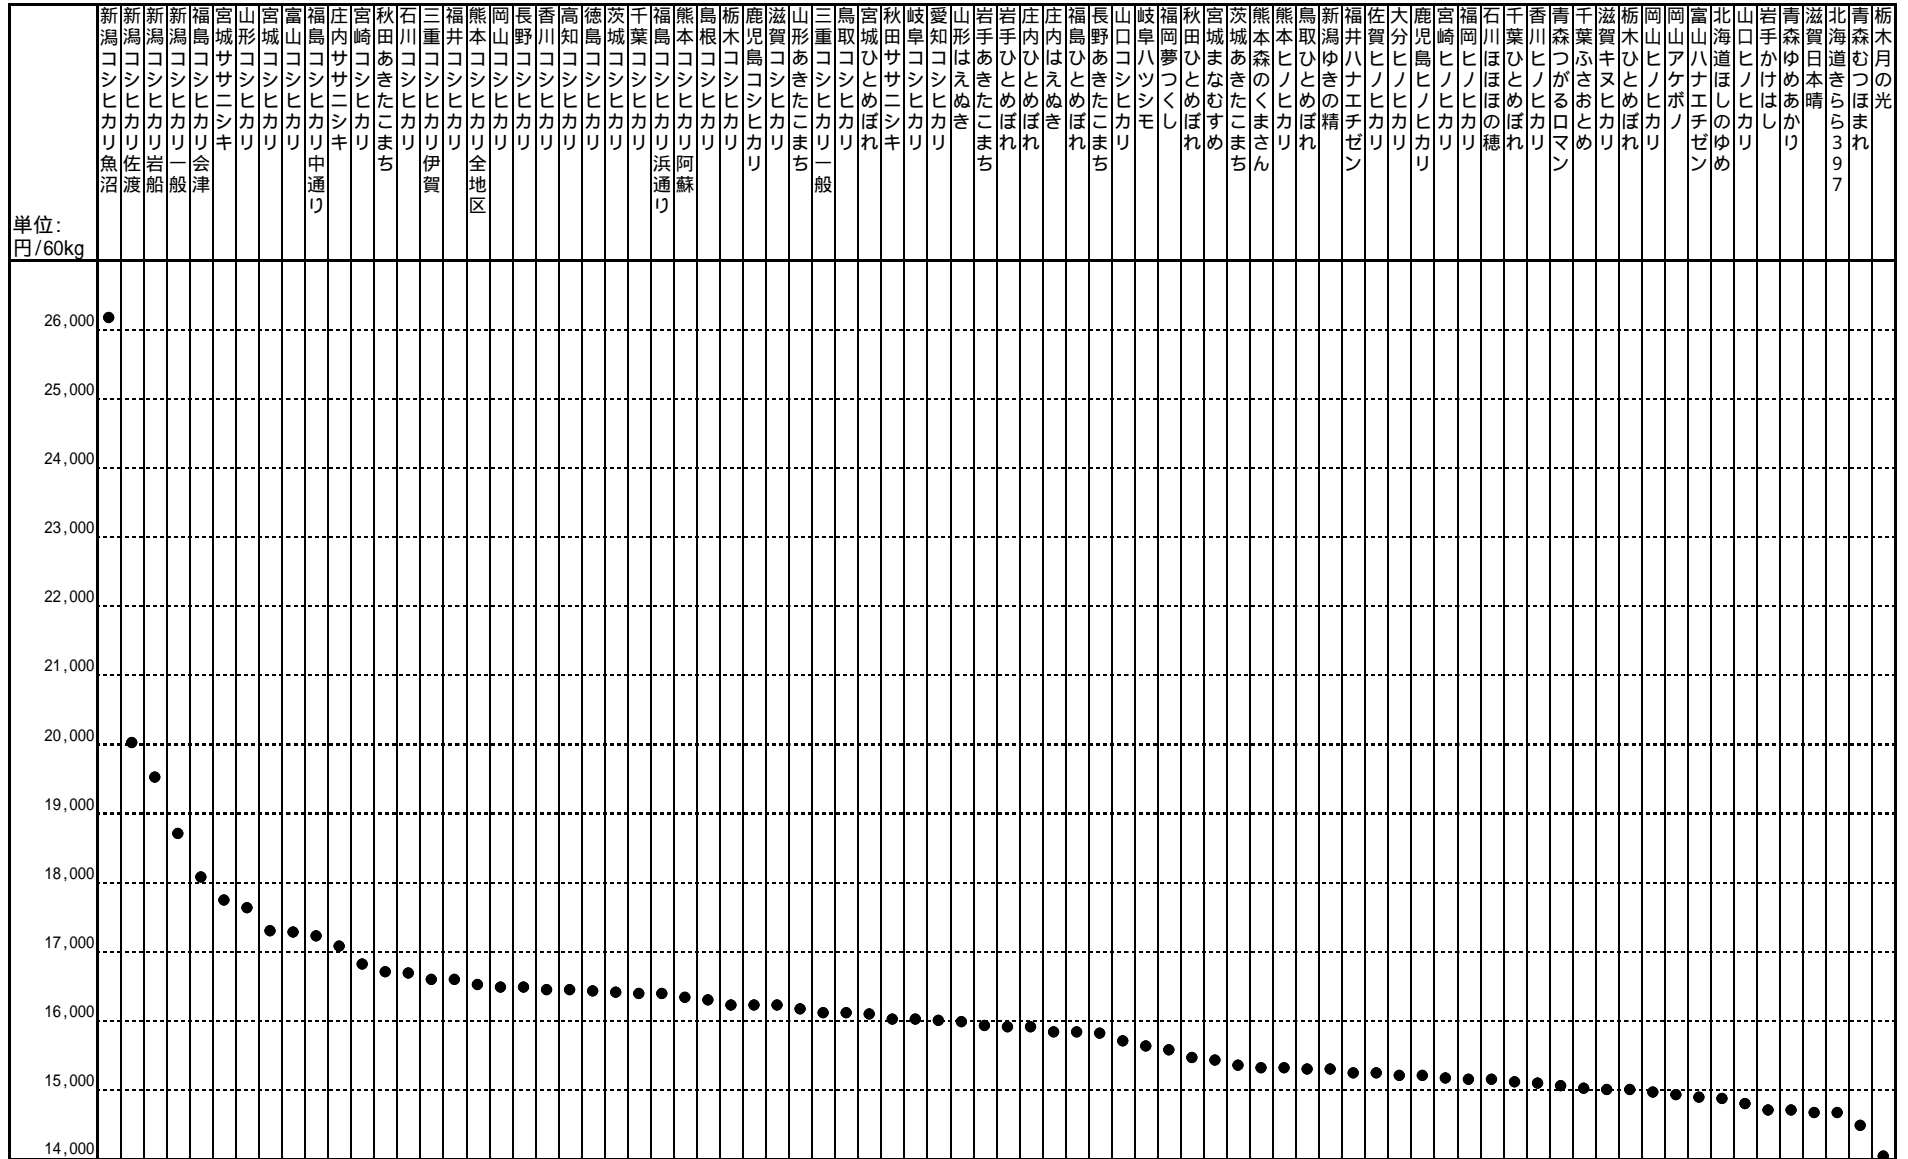

平成13年産自主流通米の指標価格（年産平均）

凡例

指標価格

(注) 産地銘柄は、指標価格順