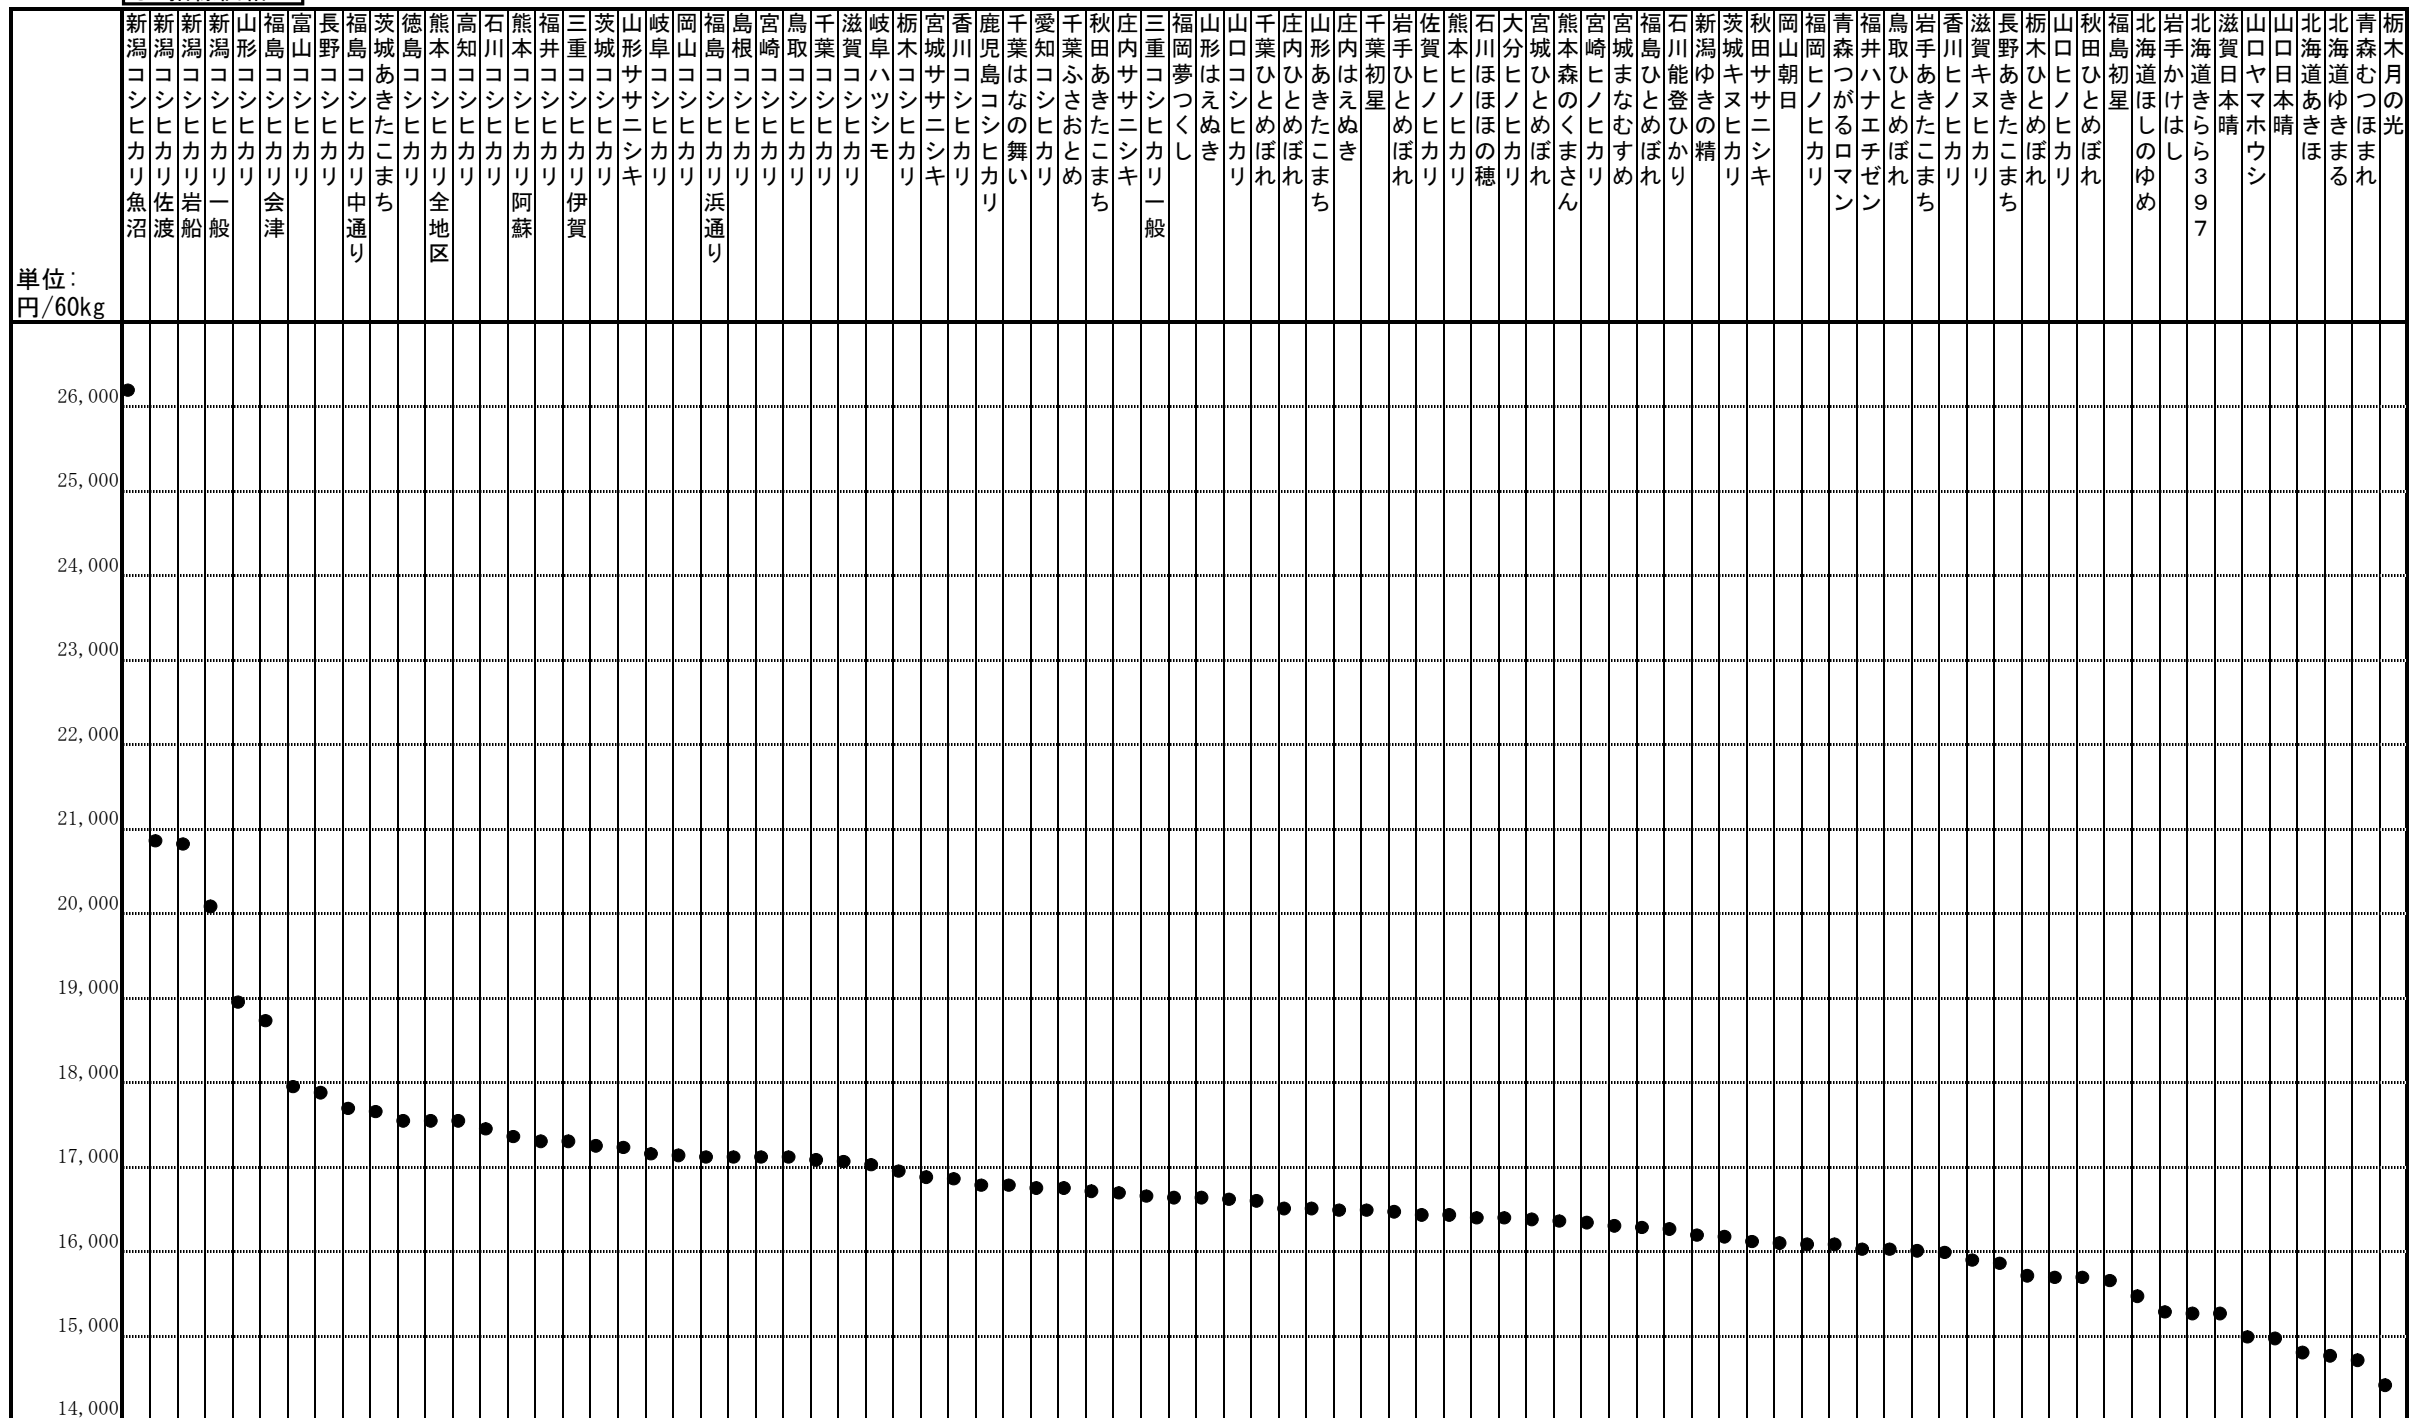

# 平成11年産自主流通米の指標価格（年産平均）

凡例

● 指標価格

(注) 産地銘柄は、指標価格順