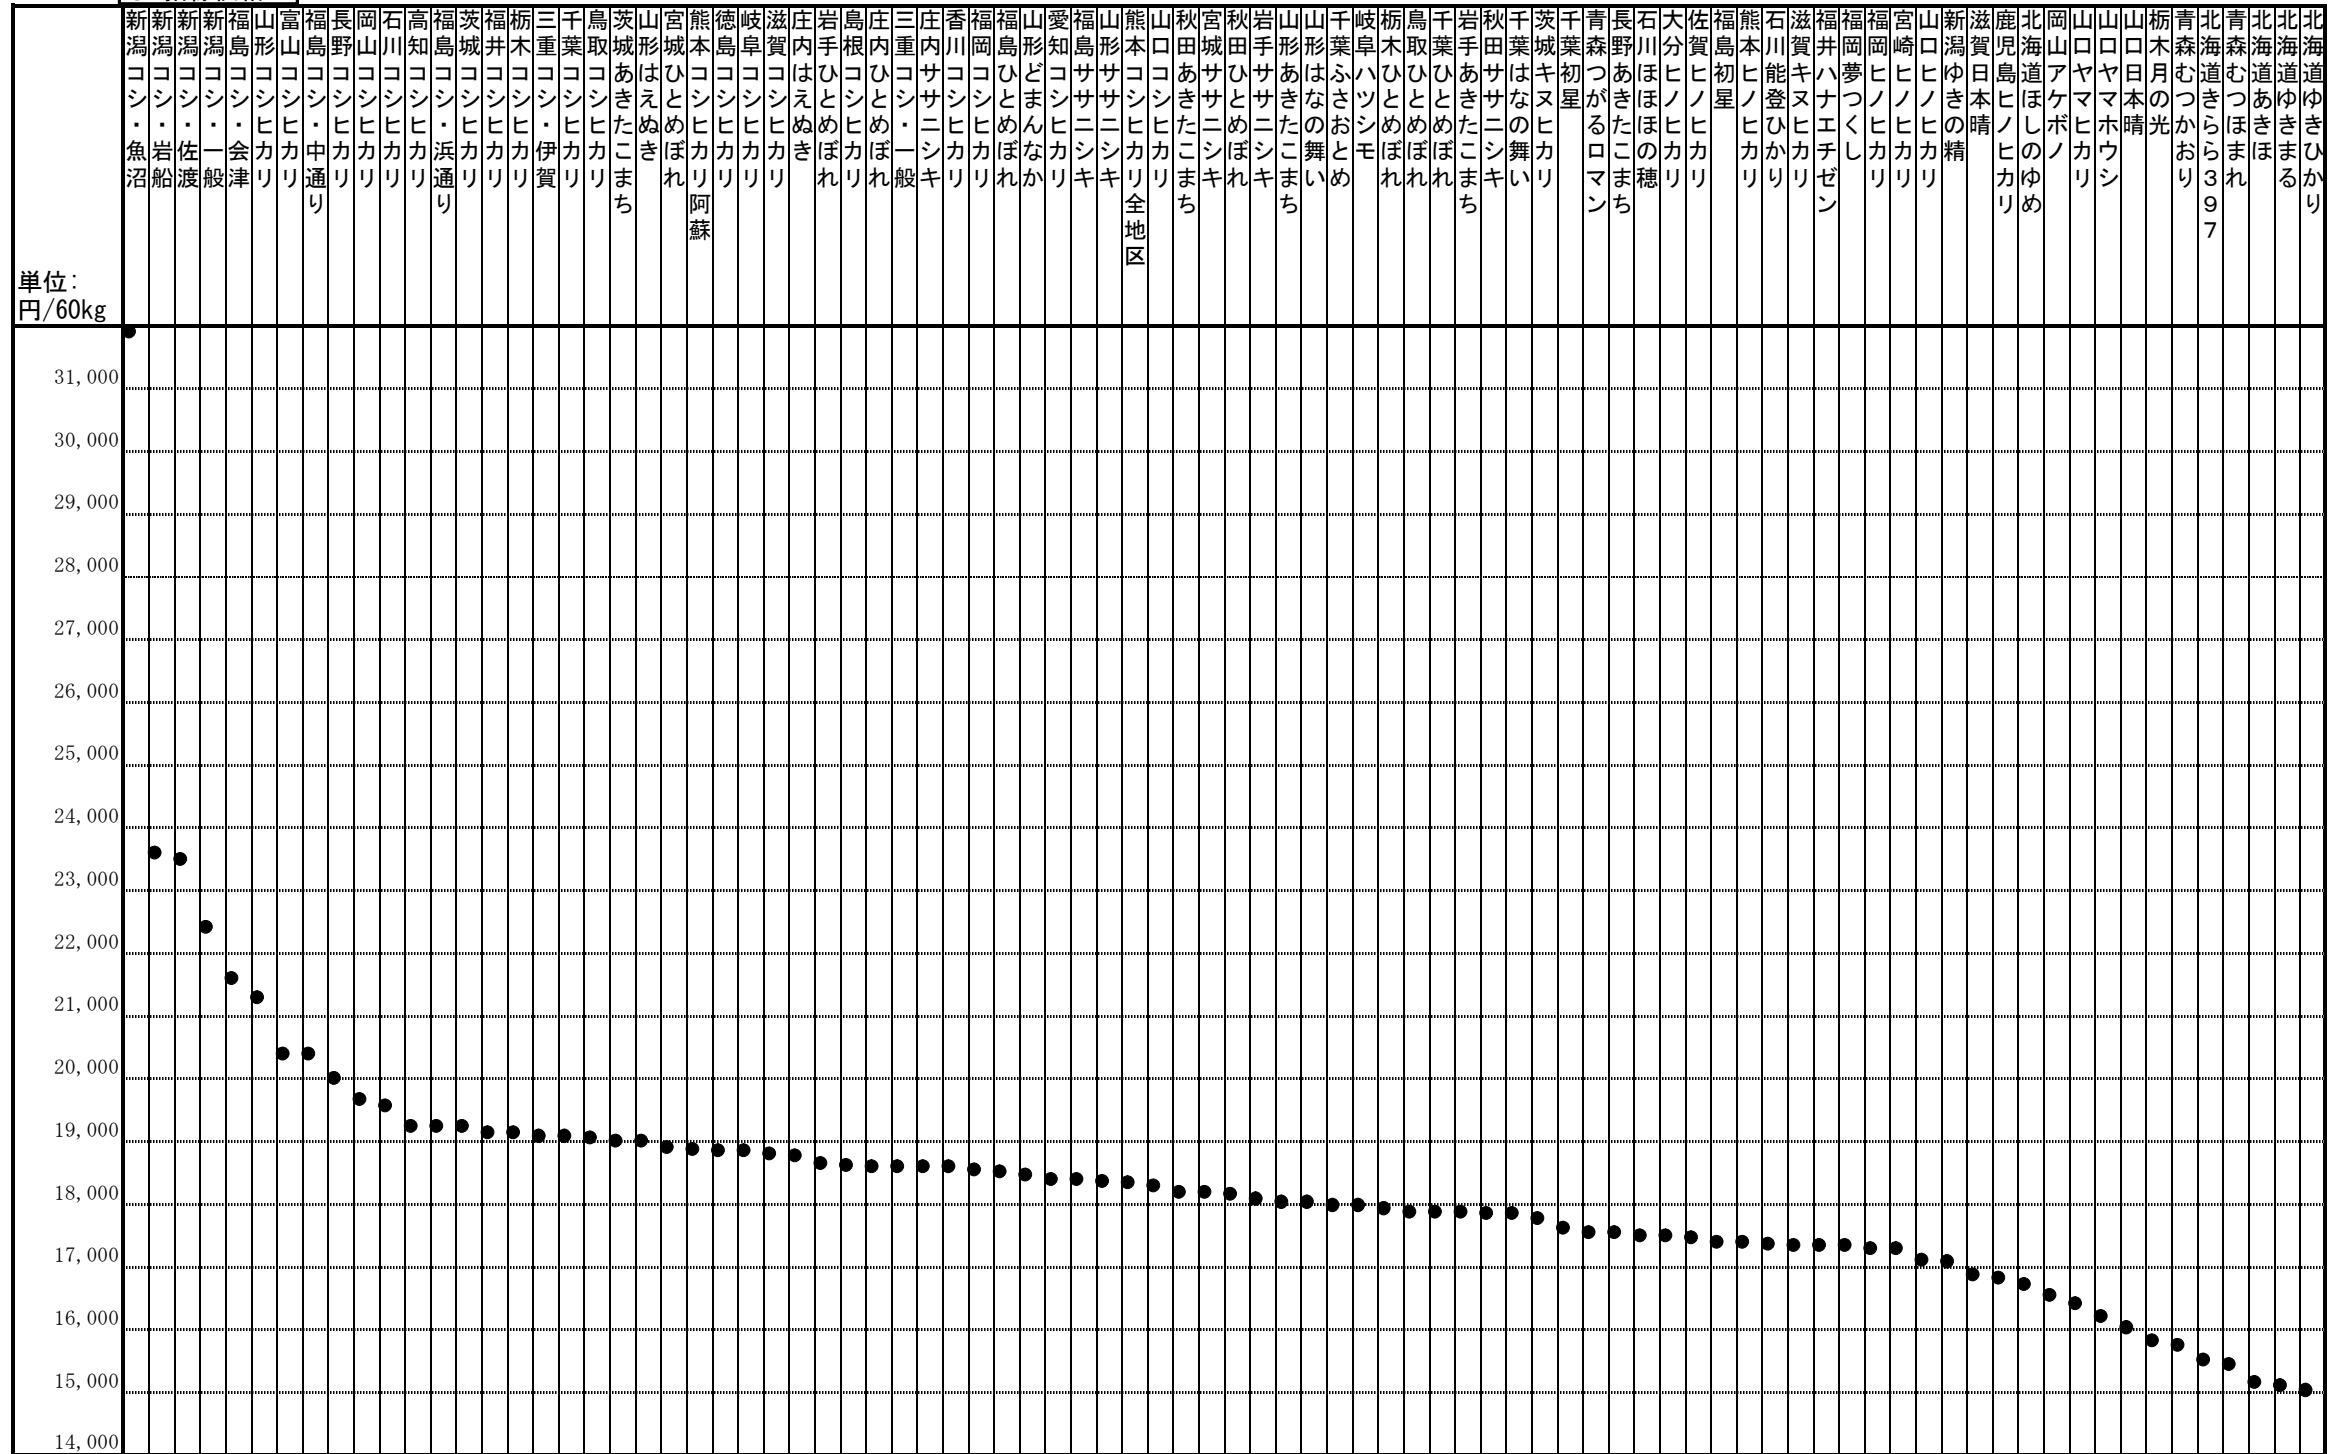

平成10年産自主流通米の指標価格（年産平均）

凡例

● 指標価格

単位：
円/60kg

(注) 産地銘柄は、基準価格順